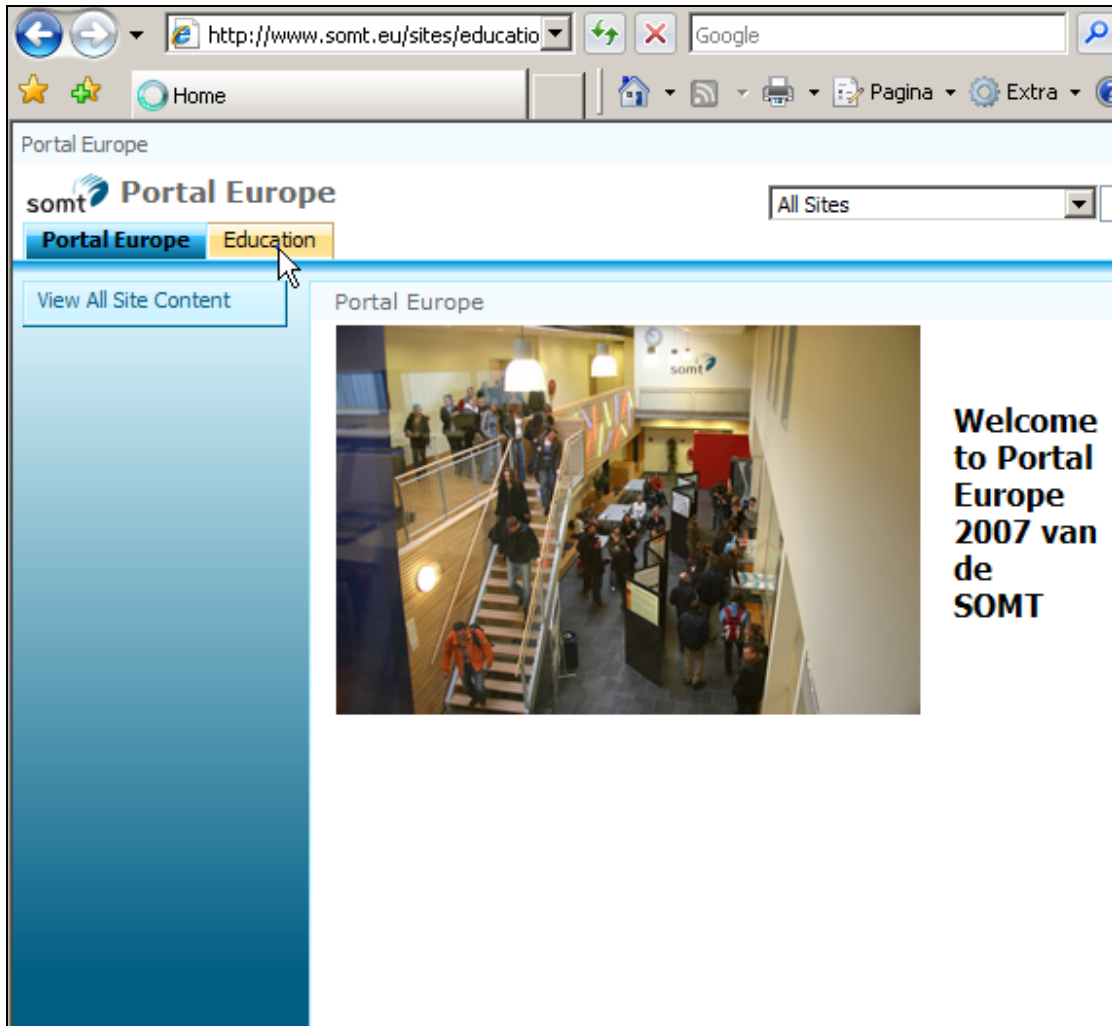

1. [http:// www.somt.eu](http://www.somt.eu)
2. Select the **Wachtwoord** text box = **CODE**
3. Select the **Gebruikersnaam** text box = **CODE**
4. Klik op OK

1. The **Portal Europe Home** page appears
2. Select the **Education** link

1. The **Education Home** page appears
2. Select the **SOMTel** link

1. Hier vind je **Animaties**
2. Hier vind je **Links**
3. Hier vind je **PDFs**

{ Werking van het leerplatform (SOMTel) }