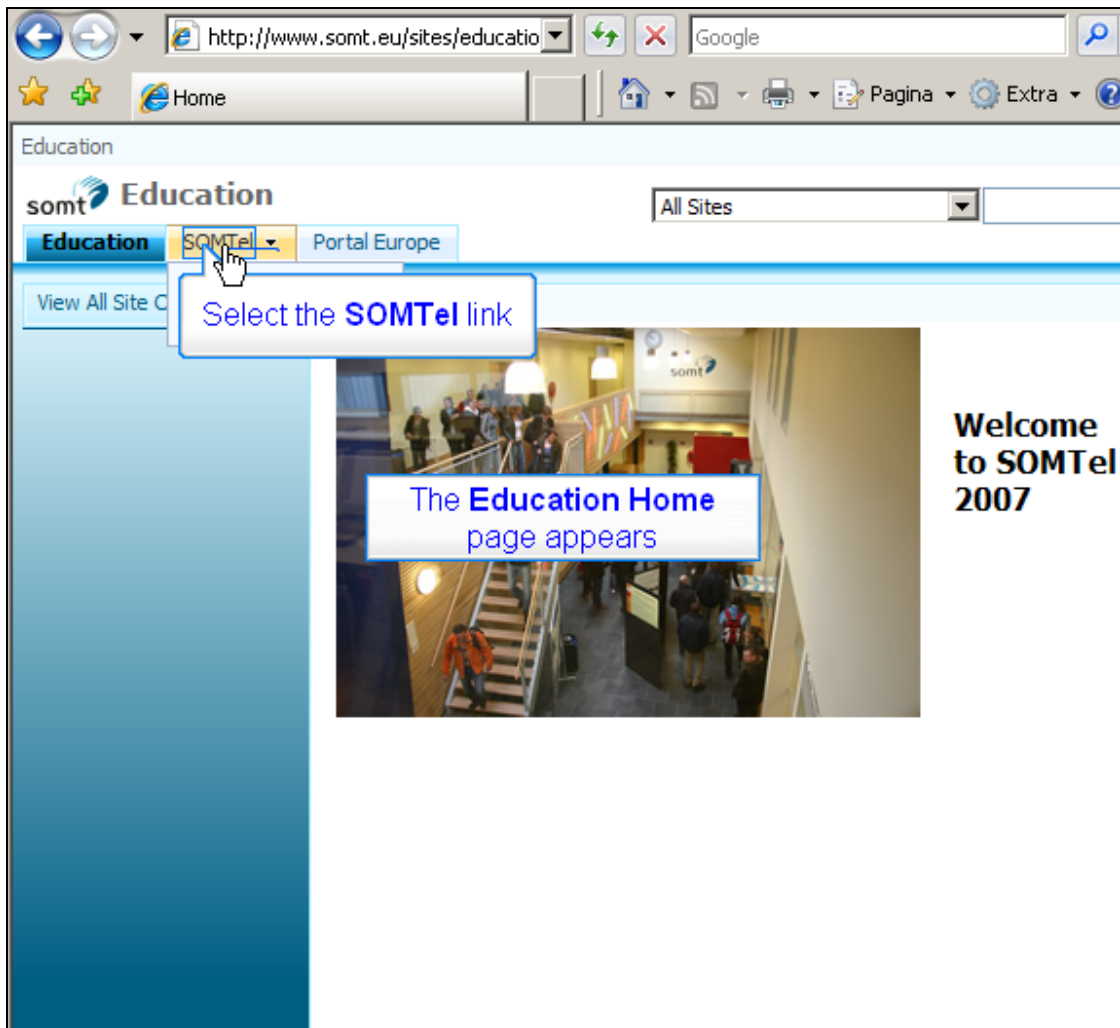

1. [http:// www.somt.eu](http://www.somt.eu)
2. Select the **Wachtwoord** text box = **CODE**
3. Select the **Gebruikersnaam** text box = **CODE**
4. Klik op OK

1. The **Portal Europe Home** page appears
2. Select the **Education** link