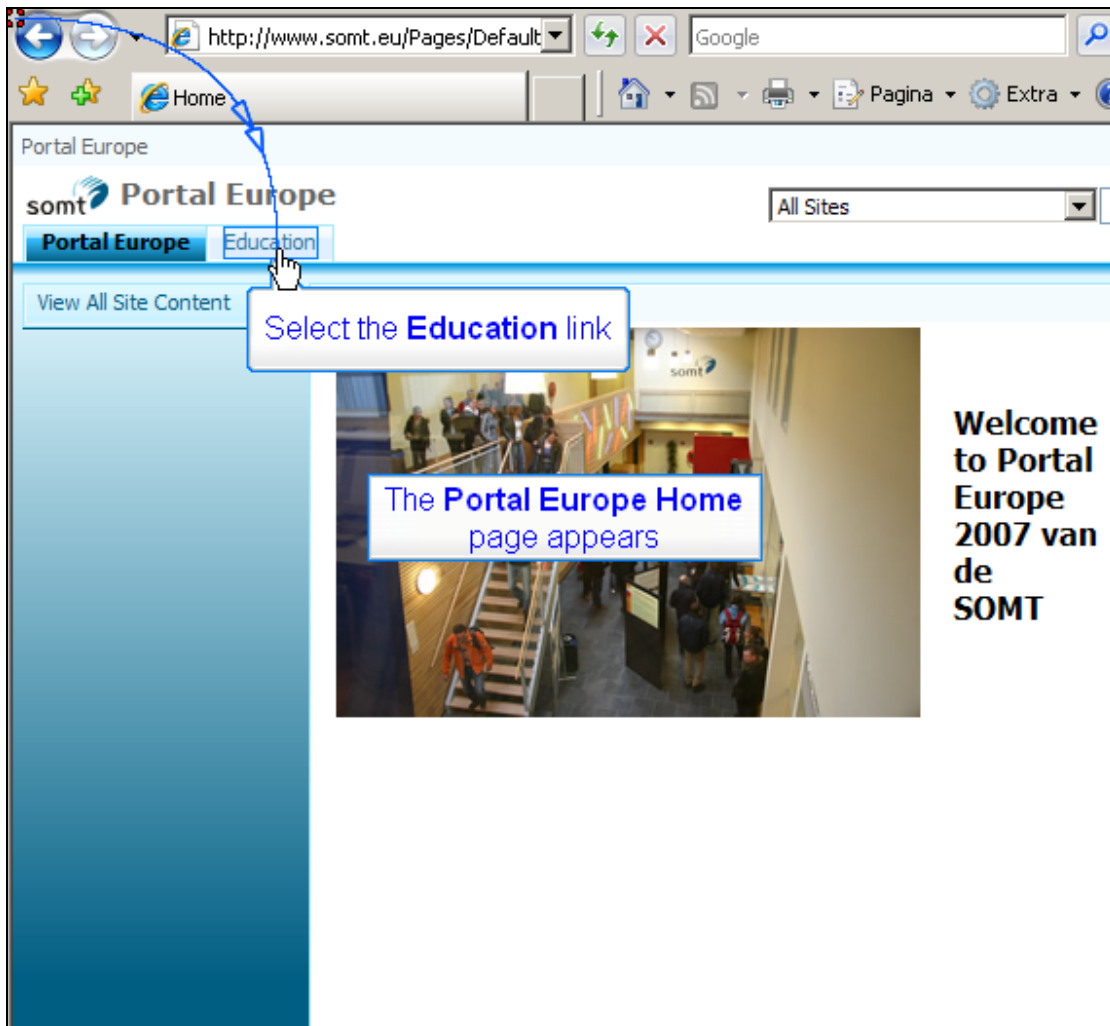

1. [http:// www.somt.eu](http://www.somt.eu)
2. Select the **Wachtwoord** text box = **CODE**
3. Select the **Gebruikersnaam** text box = **CODE**
4. Klik op OK

1. The **Portal Europe Home** page appears
2. Select the **Education** link