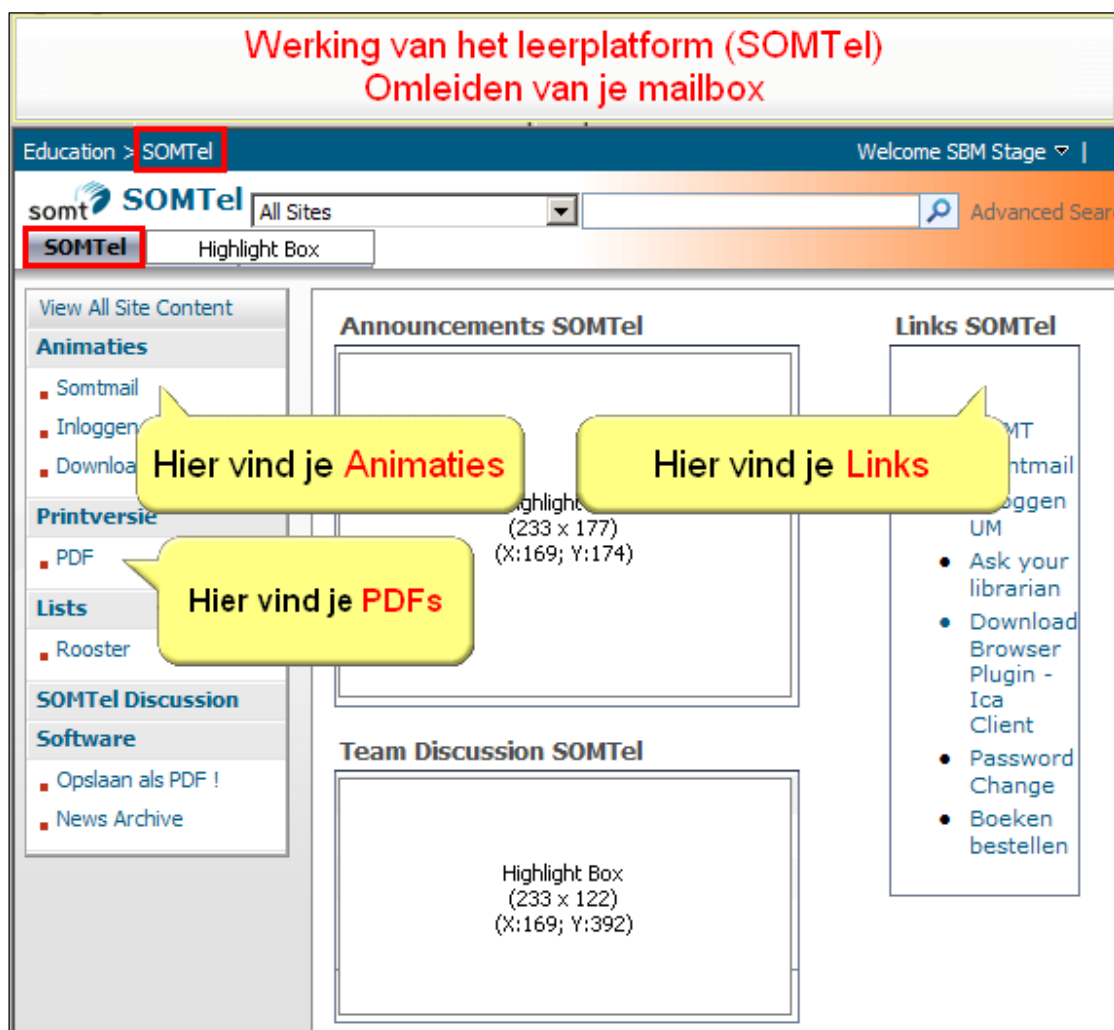

1. [http:// www.somt.eu](http://www.somt.eu)
2. Select the **Wachtwoord** text box = **CODE**
3. Select the **Gebruikersnaam** text box = **CODE**
4. Klik op OK

1. The **Portal Europe Home** page appears
2. Select the **Education** link

1. The **Education Home** page appears
2. Select the **SOMTel** link

1. Hier vind je **Animaties**
2. Hier vind je **Links**
3. Hier vind je **PDFs**

{ Werking van het leerplatform (SOMTel) }